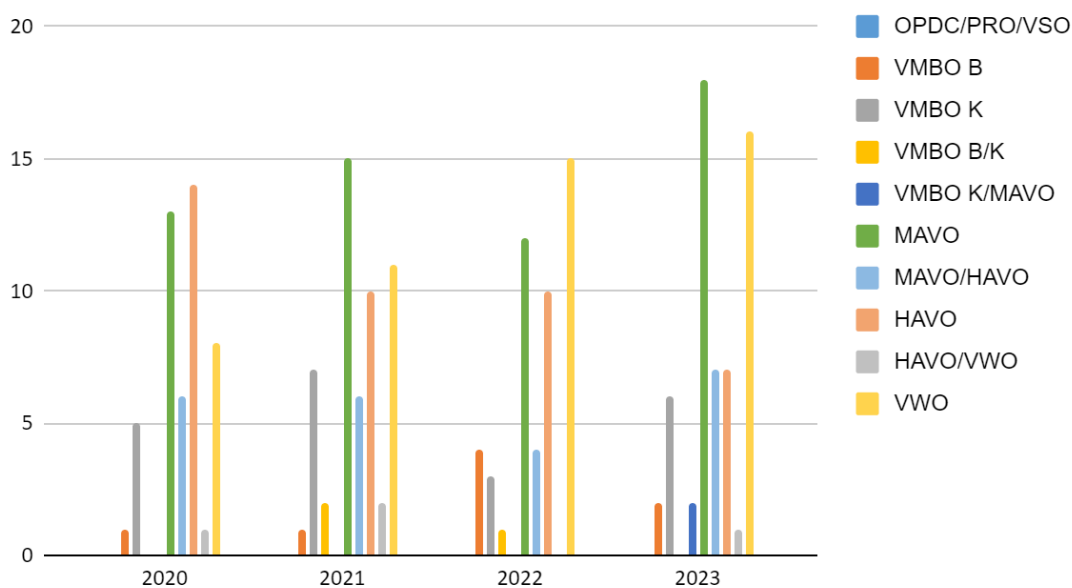

jaar	Eindtoets Het Kompas	Landelijk gemiddelde
2023	IEP-toets: 80,8	79,5
2022	IEP-toets: 82,6	80,0
2021	IEP-toets: 81,9	79,7
2020	Geen IEP-toets afgenomen	
2019	IEP-toets: 80	79-81
2018	IEP-toets: 80	79-81
2017	IEP-toets: 76	78
2016	IEP-toets: 83	80

### Uitstroom naar het VO in aantallen