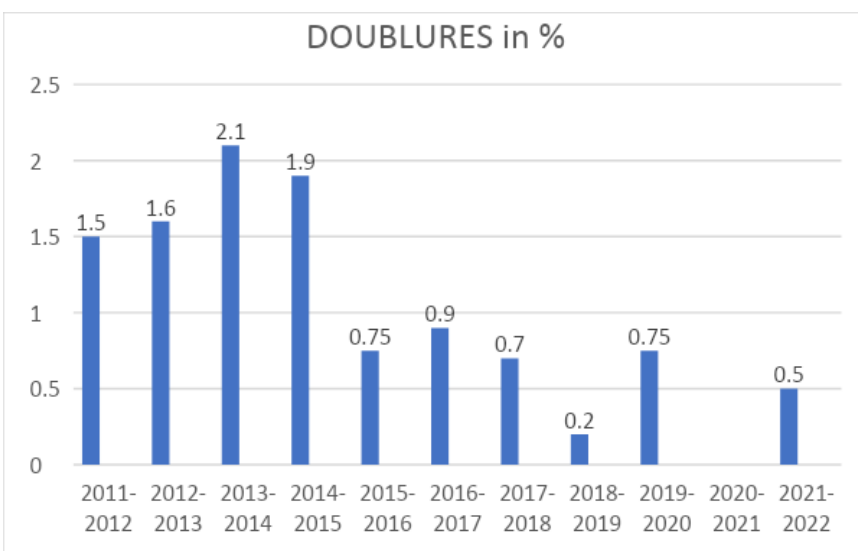

Naar speciaal onderwijs in %

DOUBLURES in %