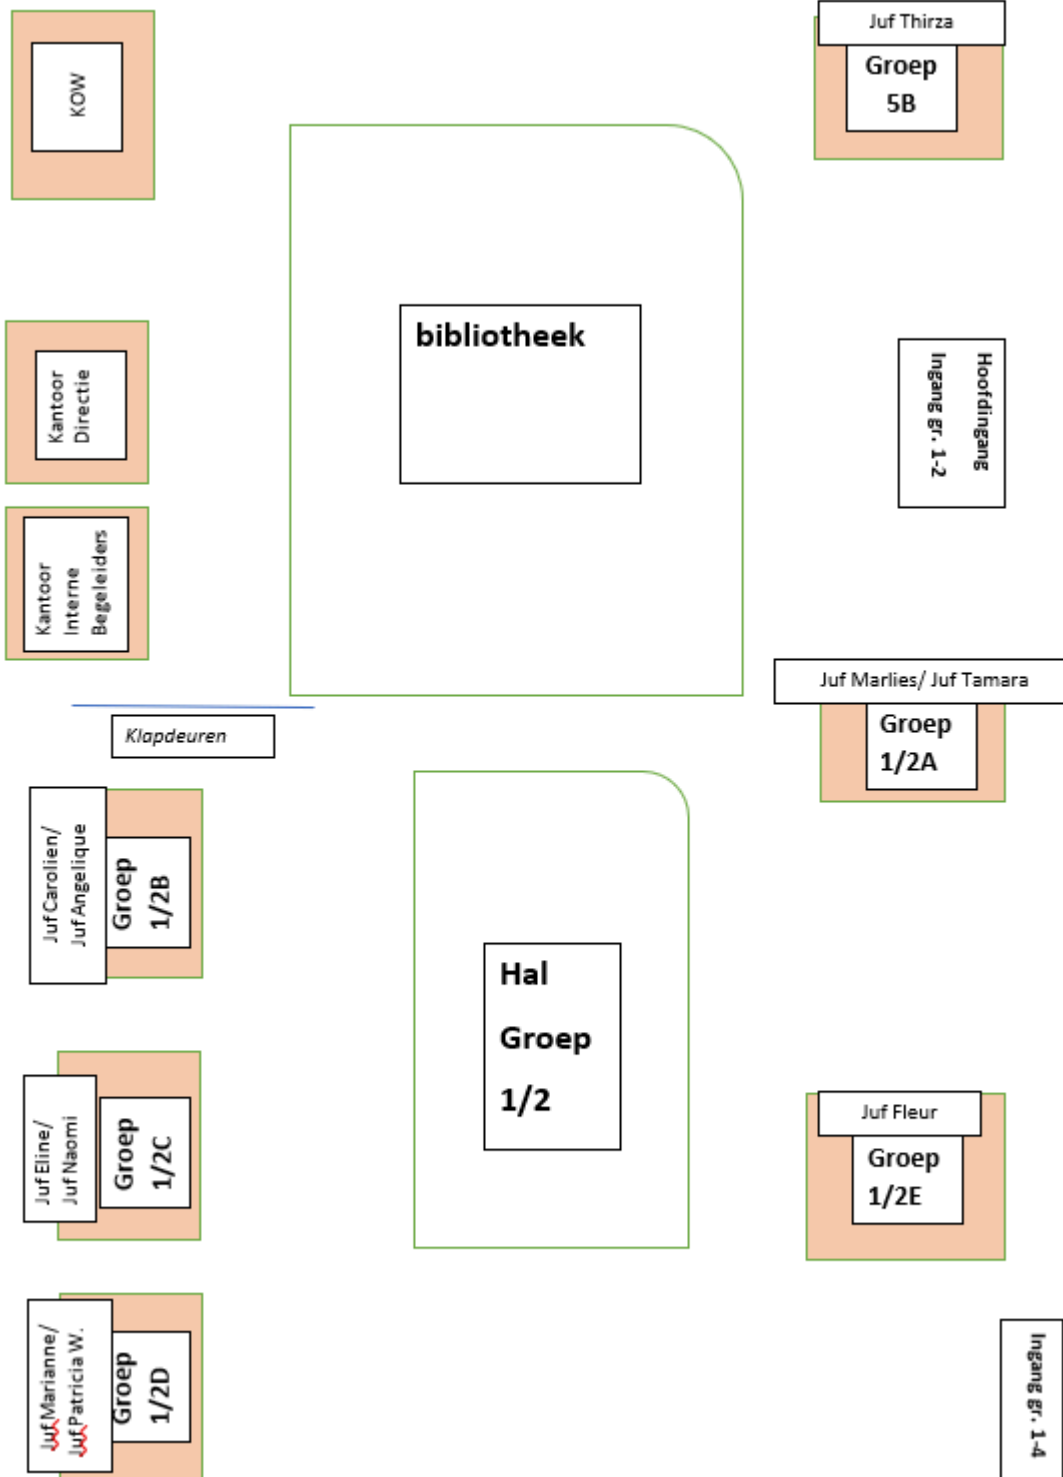

### Opmerkingen:

- De ouders van de kleuters mogen twee keer per week (begin en eind van de week) mee naar binnen.
- De ouders van de kleutergroepen die wel inloop hebben, breng hun kind naar de klas en halen hun kind in het desbetreffende "vak" op het schoolplein weer op
- De ouders van de kleutergroepen die geen inloop hebben, brengen hun kind naar het "vak" op het plein en halen hun kind daar ook weer op.
- De ouders van groep 3 brengen en halen hun kind in het vak op het plein tot aan de herfstvakantie. Daarna gaan de kinderen zelfstandig naar binnen en moeten de ouders hun zoon of dochter alleen ophalen in het desbetreffende vak.
- Kom je op het plein, dan ga je direct naar binnen (groep 4 t/m 8)!
- Inloop staat aangegeven in de jaarplanning. Ouders nemen dezelfde ingang als kinderen.
- Inloop 3-8; vanaf 8.20 uur.
- Met de ouders van nieuwe kleuters wordt afgesproken wanneer zij mee naar binnen gaan en tot hoe laat dit is.

## Verzamelpaats op het plein schooljaar 2024-2025

### Ingangen schooljaar 2024-2025

→ Let op! de 'sportingang' wordt niet meer gebruikt.

Begane grond