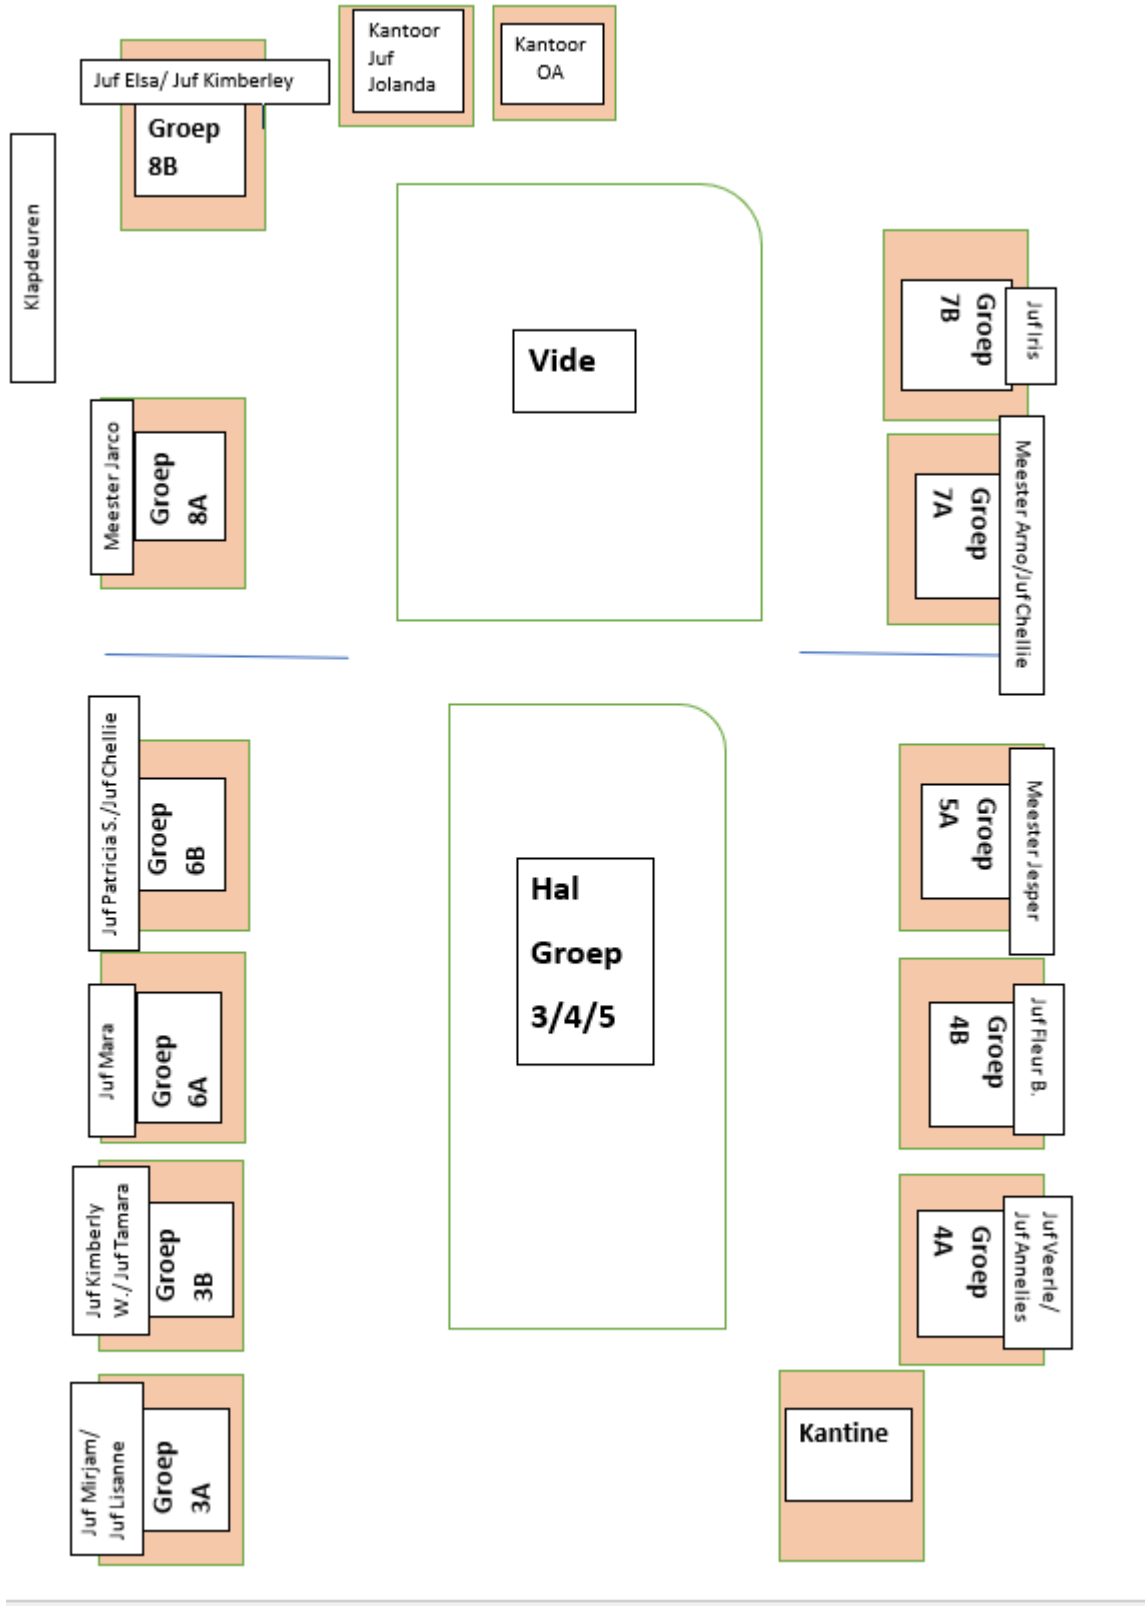

### Opmerkingen:

- De ouders van de kleuters mogen twee keer per week (begin en eind van de week) mee naar binnen.
- De ouders van de kleutergroepen die wel inloop hebben, breng hun kind naar de klas en halen hun kind in het desbetreffende "vak" op het schoolplein weer op
- De ouders van de kleutergroepen die geen inloop hebben, brengen hun kind naar het "vak" op het plein en halen hun kind daar ook weer op.
- De ouders van groep 3 brengen en halen hun kind in het vak op het plein tot aan de herfstvakantie. Daarna gaan de kinderen zelfstandig naar binnen en moeten de ouders hun zoon of dochter alleen ophalen in het desbetreffende vak.
- Kom je op het plein, dan ga je direct naar binnen (groep 4 t/m 8)!
- Inloop staat aangegeven in de jaarplanning. Ouders nemen dezelfde ingang als kinderen.
- Inloop 3-8; vanaf 8.20 uur.
- Met de ouders van nieuwe kleuters wordt afgesproken wanneer zij mee naar binnen gaan en tot hoe laat dit is.

### Ingangen schooljaar 2024-2025

→ Let op! de 'sportingang' wordt niet meer gebruikt.

Begane grond

## Gymrooster 2024-2025 Het Kompas

Tijd	Maandag Kantinezijde	Maandag Klimwandzijde	Woensdag (tijden erboven)	Vrijdag Kantinezijde	Vrijdag Klimwandzijde
08.30 - 09.10	-	-	8.30-9.10uur 1/2D	-	
09.10 - 10.00	Groep 8a	Groep 4b	9.10-9.50 uur 1/2A	Groep 4b	Groep 8a
10.00 - 10.45	Groep 7a	Groep 3b	9.50-10.30 uur 1/2B	Groep 3a	Groep 7a
10.45 - 11.30	Groep 6a	Groep 3a	10.30-11.10 uur 1/2C	Groep 3b	Groep 6a
11.30 - 12.15	Groep 8b	Groep 5a	11:10-11:50 uur 1/2E	Groep 5a	Groep 8b
12.30 - 13.15	Groep 6b	Groep 4a		Groep 4a	Groep 6b
13.30 - 14.20	Groep 7b	Groep 5b		Groep 5b	Groep 7b