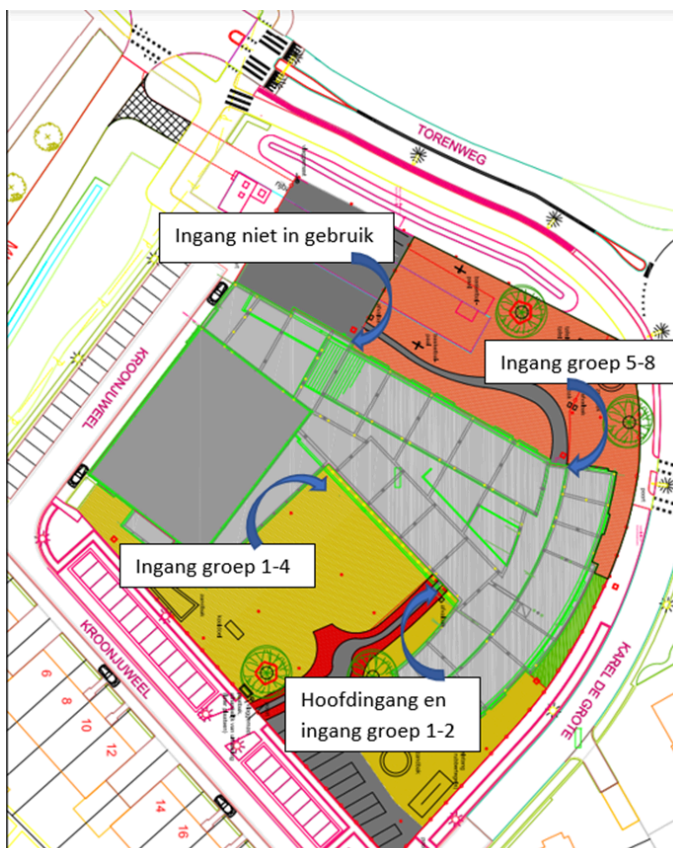

### Opmerkingen:

- De ouders van de kleuters mogen twee keer per week (begin en eind van de week) mee naar binnen.
- De ouders van de kleutergroepen die wel inloop hebben, breng hun kind naar de klas en halen hun kind in het desbetreffende "vak" op het schoolplein weer op
- De ouders van de kleutergroepen die geen inloop hebben, brengen hun kind naar het "vak" op het plein en halen hun kind daar ook weer op.
- De ouders van groep 3 brengen en halen hun kind in het vak op het plein tot aan de herfstvakantie. Daarna gaan de kinderen zelfstandig naar binnen en moeten de ouders hun zoon of dochter alleen ophalen in het desbetreffende vak.
- Kom je op het plein, dan ga je direct naar binnen (groep 4 t/m 8)!
- Inloop staat aangegeven in de jaarplanning. Ouders nemen dezelfde ingang als kinderen.
- Inloop 3-8; vanaf 8.20 uur.
- Met de ouders van nieuwe kleuters wordt afgesproken wanneer zij mee naar binnen gaan en tot hoe laat dit is.

## Verzamelpaats op het plein schooljaar 2024-2025

### Ingangen schooljaar 2024-2025

→ Let op! de 'sportingang' wordt niet meer gebruikt.

Begane grond