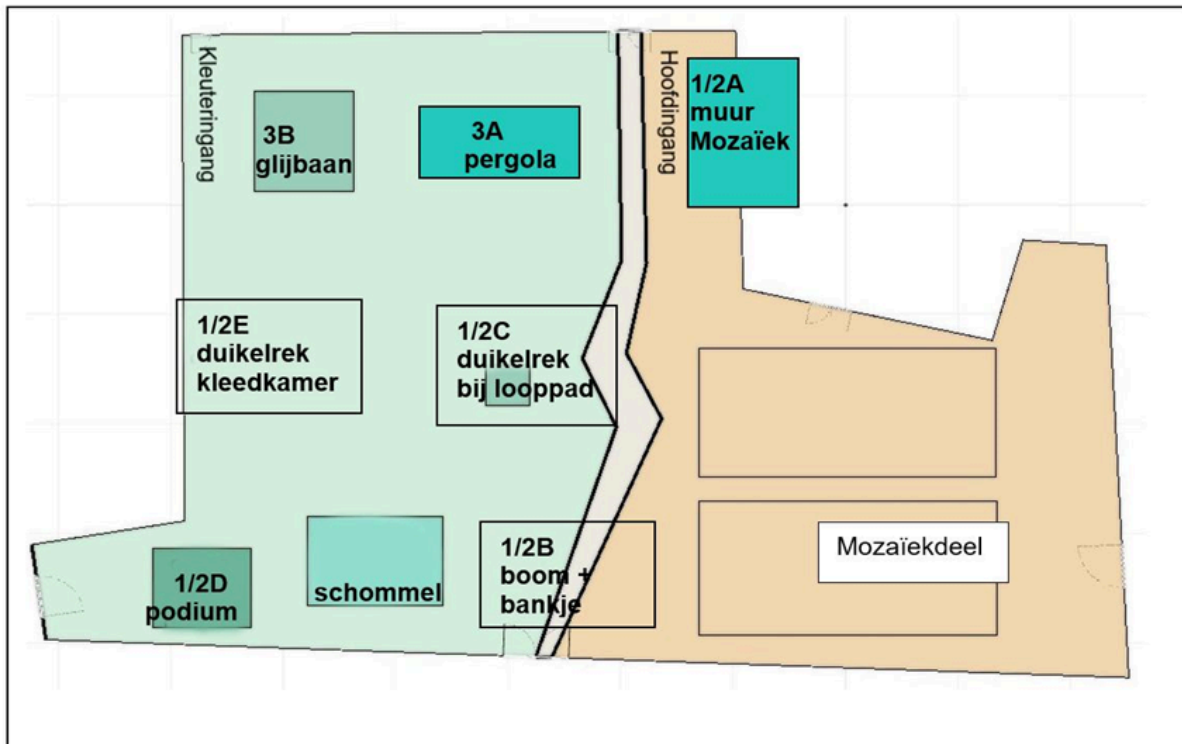

Verzamelpaats op het plein schooljaar 2024-2025