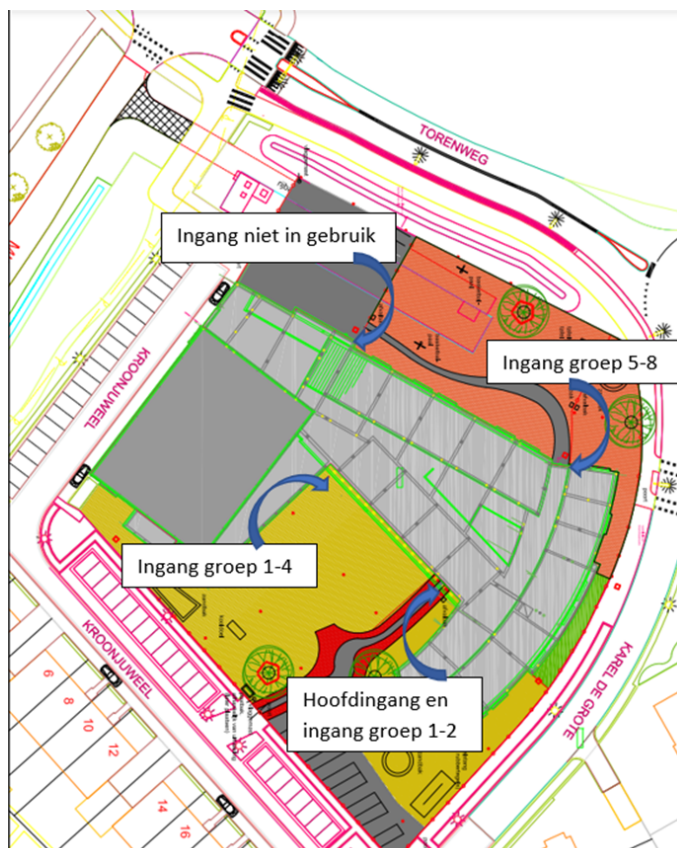

Opmerkingen:

- De ouders van de kleuters mogen twee keer per week (begin en eind van de week) mee naar binnen.
- De ouders van de kleutergroepen die wel inloop hebben, breng hun kind naar de klas en halen hun kind in het desbetreffende vak op het schoolplein weer op
- De ouders van de kleutergroepen die geen inloop hebben, brengen hun kind naar het "vak" op het plein en halen hun kind daar ook weer op.
- De ouders van groep 3 brengen en halen hun kind in het vak op het plein tot aan de herfstvakantie. Daarna gaan de kinderen zelfstandig naar binnen en moeten de ouders hun zoon of dochter alleen ophalen in het desbetreffende vak.
- Kom je op het plein, dan ga je direct naar binnen (groep 4 t/m 8)!
- Inloop staat in de jaarplanning, van team en ouders. Ouders nemen dezelfde ingang als kinderen.
- Inloop 3-8; vanaf 8.00 uur
- Met de ouders van nieuwe kleuters wordt afgesproken wanneer zij mee naar binnen gaan en tot hoe laat dit is.

Verzamelpaats op het plein schooljaar 2023-2024

Ingangen schooljaar 2023-2024

→ Grootste wijziging: de 'sportingang' wordt niet meer gebruikt.

Begane grond

Eerste verdieping

Chellie/Iris
Groep 8B

Jarco
Groep 8A