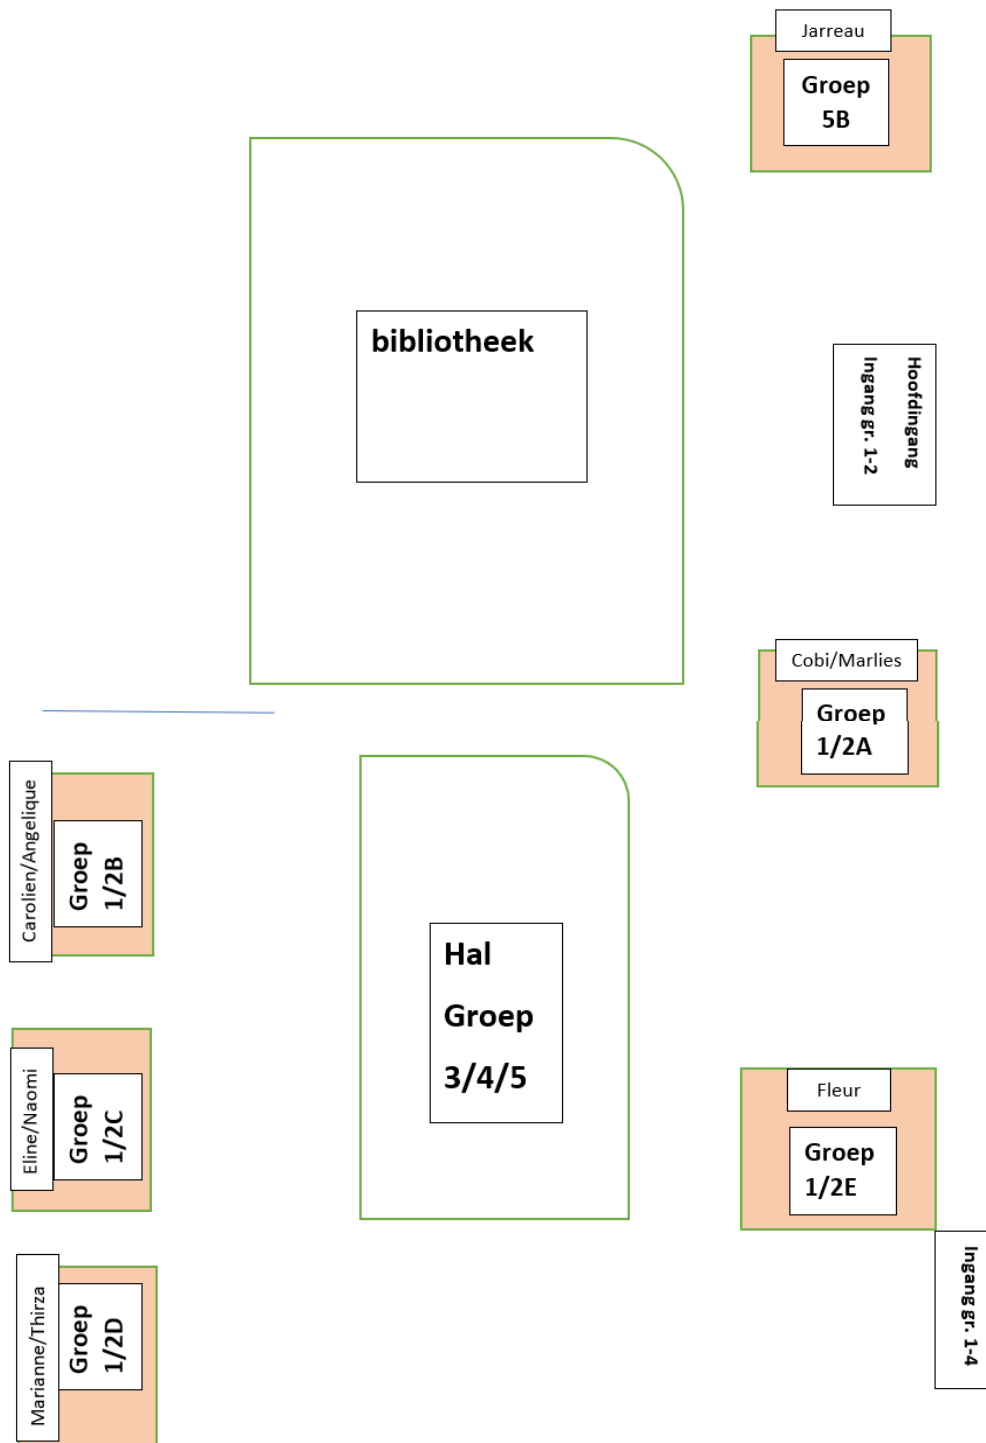

Opmerkingen:

- De ouders van de kleuters mogen twee keer per week (begin en eind van de week) mee naar binnen.
- De ouders van de kleutergroepen die wel inloop hebben, breng hun kind naar de klas en halen hun kind in het desbetreffende vak op het schoolplein weer op
- De ouders van de kleutergroepen die geen inloop hebben, brengen hun kind naar het "vak" op het plein en halen hun kind daar ook weer op.
- De ouders van groep 3 brengen en halen hun kind in het vak op het plein tot aan de herfstvakantie. Daarna gaan de kinderen zelfstandig naar binnen en moeten de ouders hun zoon of dochter alleen ophalen in het desbetreffende vak.
- Kom je op het plein, dan ga je direct naar binnen (groep 4 t/m 8)!
- Inloop staat in de jaarplanning, van team en ouders. Ouders nemen dezelfde ingang als kinderen.
- Inloop 3-8; vanaf 8.00 uur
- Met de ouders van nieuwe kleuters wordt afgesproken wanneer zij mee naar binnen gaan en tot hoe laat dit is.

Verzamelpaats op het plein schooljaar 2023-2024

Ingangen schooljaar 2023-2024

→ Grootste wijziging: de 'sportingang' wordt niet meer gebruikt.

Begane grond

Eerste verdieping

Chellie/Iris
Groep 8B

Jarco
Groep 8A