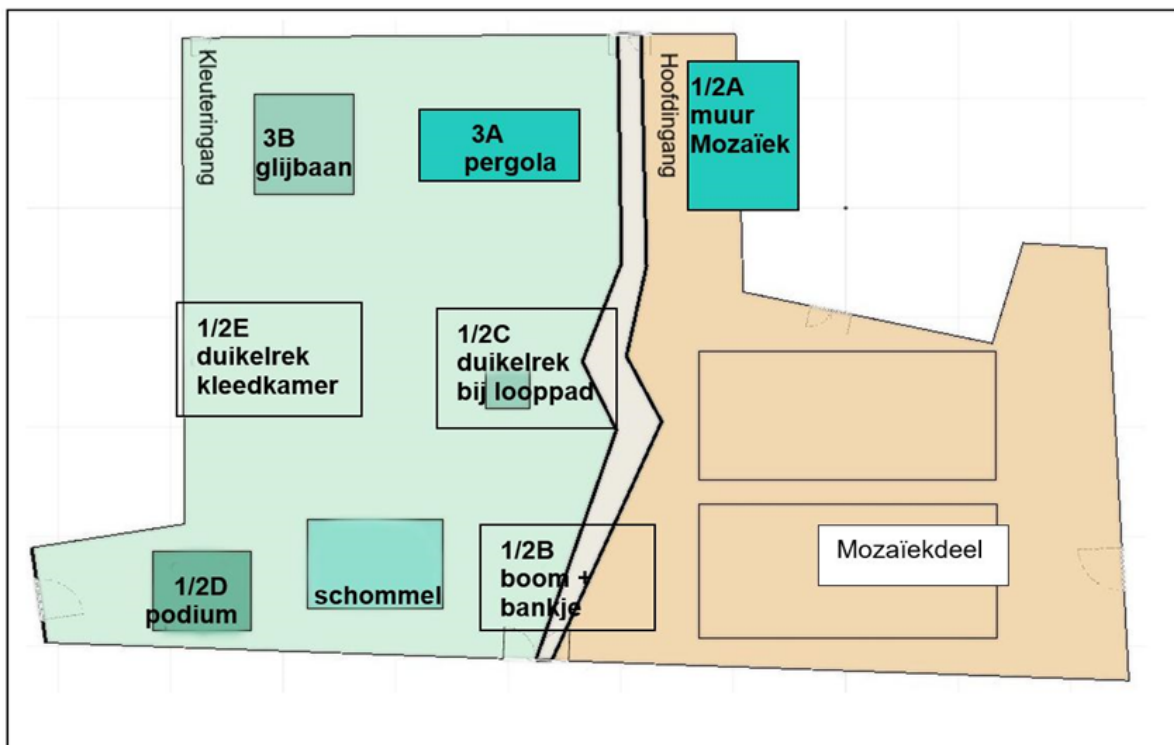

Verzamelpaats op het plein schooljaar 2023-2024